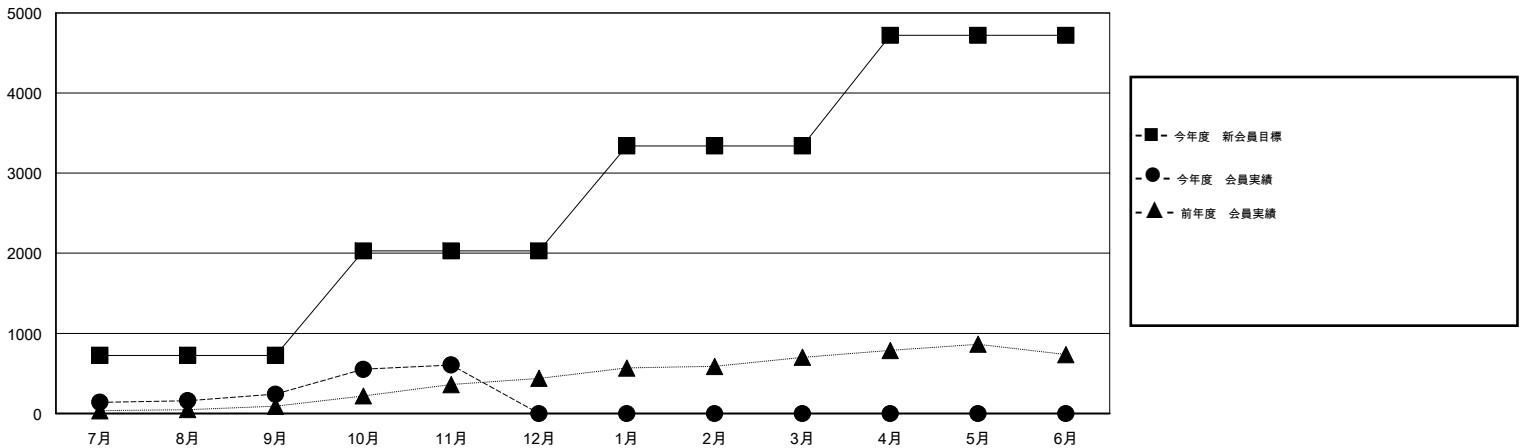

MONTHLY MEMBERSHIP PROGRESS REPORT

District 330 A

Results as of: 11/30/2014

GMT: Shoji Suzuki

地域 JAPAN

GMT会則地域 5-Jap

クラブ					名				
結果: 2014-2015					結果: 2014-2015				
四半期	新クラブ目標	新クラブ	解散クラブ	純増/減	四半期	新会員目標	チャーターメン バー/新会員	退会者	純増/減
7月/8月/9月	0	0	0	0	7月/8月/9月	725	331	89	242
10月/11月/12月	1	3	0	3	10月/11月/12月	1,305	399	35	364
1月/2月/3月	1	0	0	0	1月/2月/3月	1,310	0	0	0
4月/5月/6月	1	0	0	0	4月/5月/6月	1,380	0	0	0

新クラブ目標及び実績累計

会員目標及び実績累計

解散クラブ: 0	136 CLUBS OF 203 一名以上の新会員を登録	男女別 男性 4,628 (74.72%) 女性 1,566 (25.28%)
退会者 物故会員 22 クラブ解散 0 その他 102 合計 124	健康診断データはこちら	家族会員 2,397 世帯主 894 世帯主以外 1,503