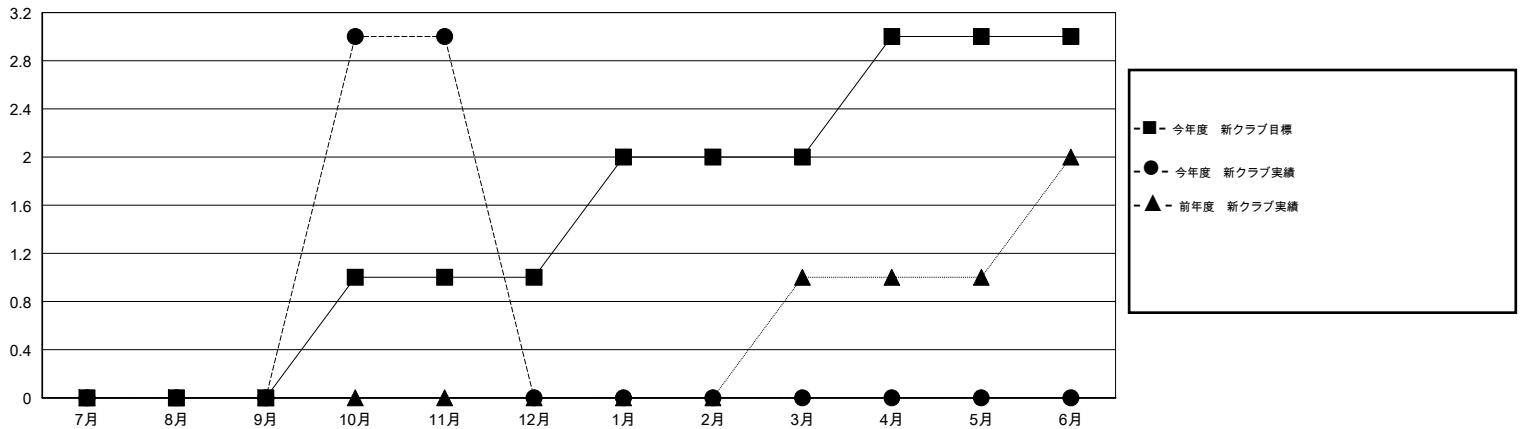

MONTHLY MEMBERSHIP PROGRESS REPORT

District 330 A

Results as of: 11/30/2014

GMT: Shoji Suzuki

地域 JAPAN

GMT会則地域 5-Jap

クラブ					名				
結果: 2014-2015					結果: 2014-2015				
四半期	新クラブ目標	新クラブ	解散クラブ	純増/減	四半期	新会員目標	チャーターメン バー/新会員	退会者	純増/減
7月/8月/9月	0	0	0	0	7月/8月/9月	725	331	89	242
10月/11月/12月	1	3	0	3	10月/11月/12月	1,305	399	35	364
1月/2月/3月	1	0	0	0	1月/2月/3月	1,310	0	0	0
4月/5月/6月	1	0	0	0	4月/5月/6月	1,380	0	0	0

新クラブ目標及び実績累計

会員目標及び実績累計

解散クラブ: 0	136 CLUBS OF 203 一名以上の新会員を登録	男女別 男性 4,628 (74.72%) 女性 1,566 (25.28%)
退会者 物故会員 22 クラブ解散 0 その他 102 合計 124	健康診断データはこちら	家族会員 2,397 世帯主 894 世帯主以外 1,503